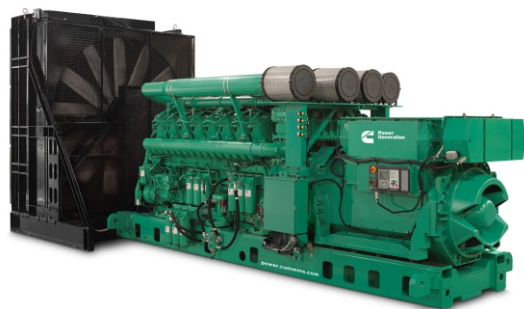

Muito mais potência.

Apresentando a série QSK95 para grupos geradores de alta potência.

Quando se trata de geração de energia, mais é melhor. Mais potência. Mais desempenho. Mais confiabilidade.

E se você também pudesse ter um grupo gerador que ocupe menos espaço em suas instalações, reduzindo os custos de instalação e reduzindo a manutenção?

Na Cummins você agora tem **Muito mais potência** em apenas um grupo gerador e a Série QSK95 já pode ser seu aqui no Brasil na versão 60Hz através do modelo C3500 D6e. Classificado em até 4375kVA / 3500kW (Standby) e 3750kVA/ 3000kW (Prime Power).

O QSK95 foi projetado para ocupar a menor área possível, onde hoje oferece a maior taxa de quilowatt por metro quadrado em sua classe.

Matriz: Fortaleza - CE (85) 4011-6400
Filial: Jaboatão - PE (81) 3117-4190
E-mail: dcdn@dcdn.com.br
Website: www.dcdn.com.br